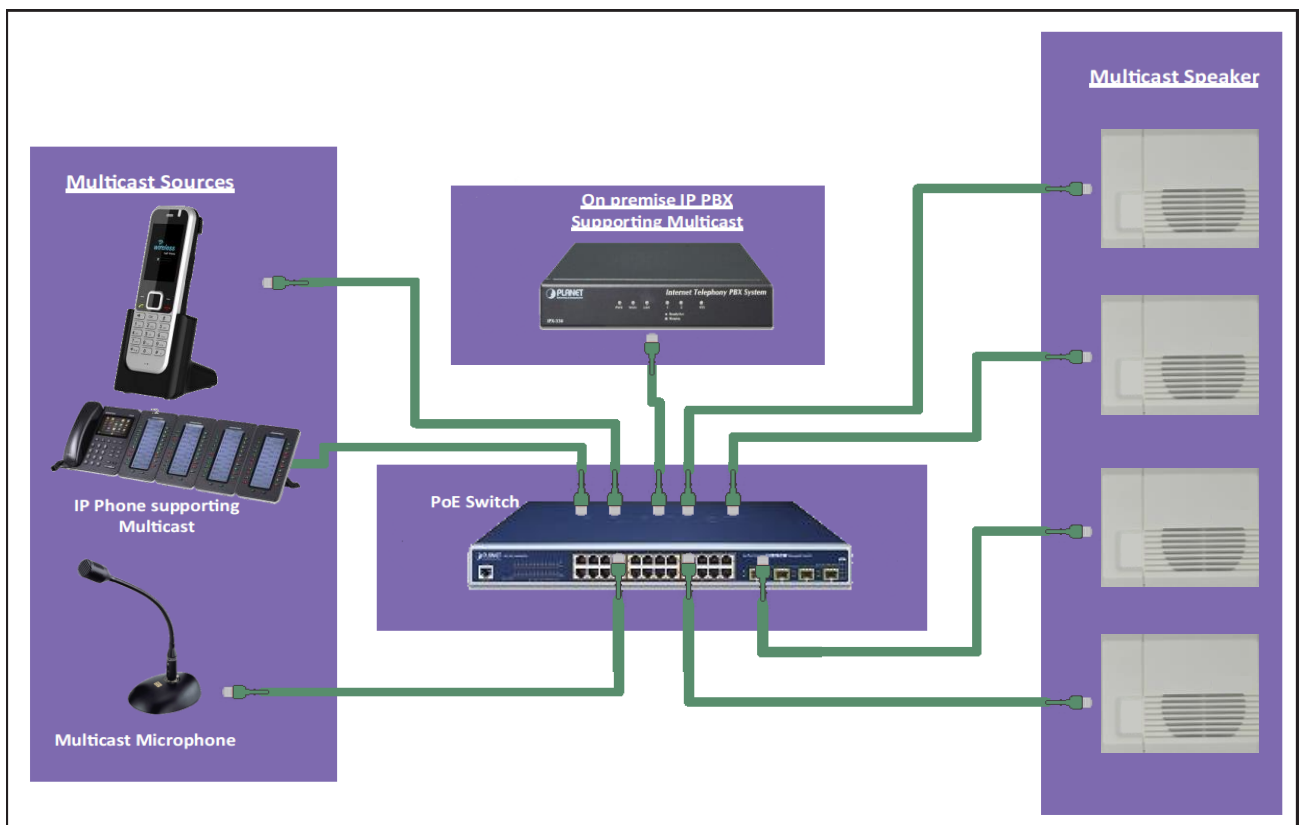

マイクを備えたIPスピーカー

IPスピーカーマイクmini CSM-112

これは、会話できるスピーカーです。

アナログ配線不要。LANケーブルだけで接続する壁取付又は、壁掛け型のマイク付きページング(マルチキャスト)スピーカーです。電源供給もPoEで行います。

- ★定格出力は0.5W
- ★音質の良い87dBの小型高性能スピーカーを装備
- ★押し釘スイッチケーブル長さ 1m(有線ケーブルの場合)
- ★幅140 x 高さ112 x 奥行54 mm
- ★LAN、ACアダプター、固定ビス
- ★重量 約600g

ベッドに壁掛け型 IPスピーカーマイクmini CSM-112

★用途は様々です。

○現場の緊急通報などを素早く伝えて、危機や困難を未然に防いだり、現場の状況の確認など、伝えるだけの一方通行ではなく、相手の応答も確認できるスピーカーです。本体に、スピーカーとマイクを装備しており、電話機のように話すことができます。

○施設などの各部屋壁面やベットの壁等に設置し、マイク用のボタンスイッチ(I/O端子付き)をつければ、部屋側から返答できます。(スイッチはリモコン型もご用意)

○取り付け工事も簡単です。

CSM-112

[ヘッドに壁掛け型] IPスピーカーマイクmini

規格・機能・仕様

Model ・CSM-112	Signal to Noise Ratio ・>100dB
Input Interface ・RJ-45	Noise Floor ・<1mV
Audio Input Signal ・SIP	System Efficiency ・>80%
Decoding ・MP3/WMA/WAV	Enclosure ・Plastic/Metalic
Output Power ・0.5W	Operation Temperature ・-10 to 50 Degree
Transmission Rate ・10/100 Mbps	Power Supply ・PoE or 12V-24V DC (ACアダプターはオプション)
Frequency Range ・110Hz-18kHz	Color ・White
Sensitivity ・87dB 1w/1m	Network ・IEEE 802.1x
Sound Pressure Level ・106dB(peak)	Dimention ・Dia 140 x 112 x 54mm
Total Harmonic Distortion ・<0.30%	Net Weight ・1kg

※ 規格値は暫定仕様です。改善改良の為変更をする場合があります。詳しくは弊社にお問い合わせください。

Option(スイッチは無線と有線が選択できます)

ワイヤレス
リモコン/W
(端末2個)
外形6 x 3 c m

PoEインジェクタ
CPI-4805

押しボタンスイッチ
1mコード付き
ご希望により壁付
けSWも可能です

超小型PoEスイッチ
CPS-0302-100

Core Computance

コアコンピュタンス株式会社