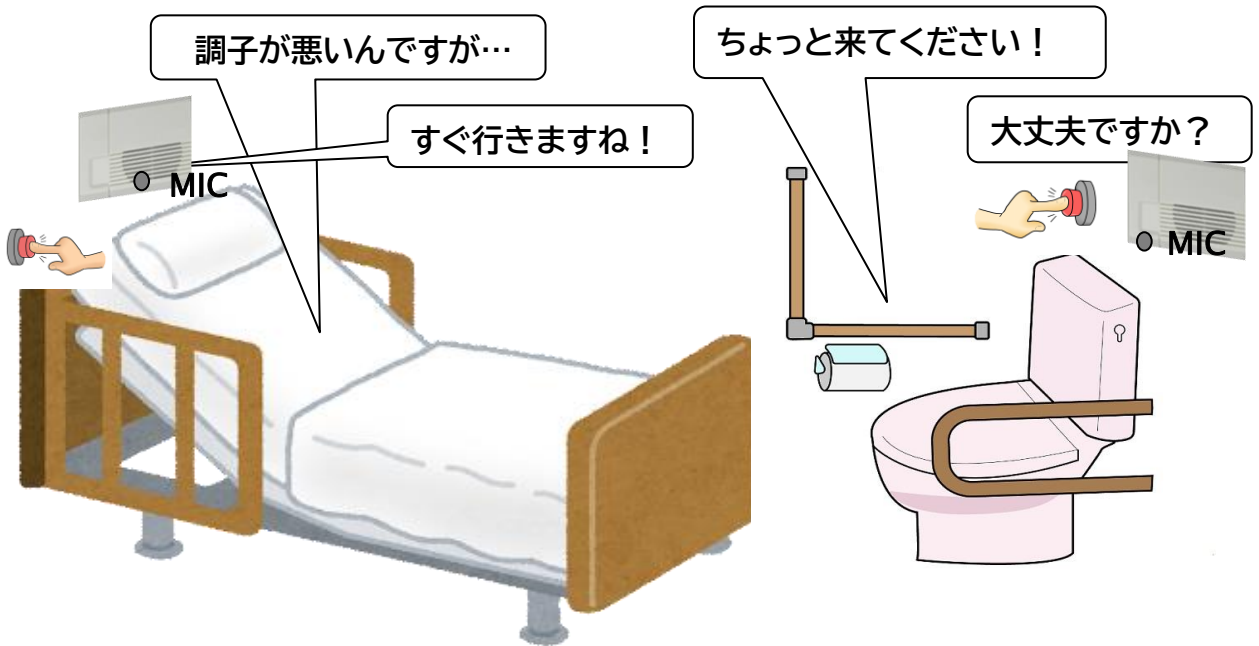

マイクを備えたIPスピーカー

IPスピーカーマイクmini CSM-112

これは、会話できるスピーカーです。

アナログ配線不要。LANケーブルだけで接続する壁取付又は、壁掛け型のマイク付きページング(マルチキャスト)スピーカーです。電源供給もPoEで行います。

- ★定格出力は0.5W
- ★音質の良い87dBの小型高性能スピーカーを装備
- ★押し釘スイッチケーブル長さ 1m(有線ケーブルの場合)
- ★幅140 x 高さ112 x 奥行54 mm
- ★LAN、ACアダプター、固定ビス
- ★重量 約600g

ベッドに壁掛け型 IPスピーカーマイクmini CSM-112

★用途は様々です。

○現場の緊急通報などを素早く伝えて、危機や困難を未然に防いだり、現場の状況の確認など、伝えるだけの一方通行ではなく、相手の応答も確認できるスピーカーです。本体に、スピーカーとマイクを装備しており、電話機のように話すことができます。

○施設などの各部屋壁面やベットの壁等に設置し、マイク用のボタンスイッチ(I/O端子付き)をつければ、部屋側から返答できます。(スイッチはリモコン型もご用意)

○取り付け工事も簡単です。

CSM-112

[ヘッドに壁掛け型] IPスピーカーマイクmini

規格・機能・仕様

Model ・CSM-112	Signal to Noise Ratio ・>100dB
Input Interface ・RJ-45	Noise Floor ・<1mV
Audio Input Signal ・SIP	System Efficiency ・>80%
Decoding ・MP3/WMA/WAV	Enclosure ・Plastic/Metalic
Output Power ・0.5W	Operation Temperature ・-10 to 50 Degree
Transmission Rate ・10/100 Mbps	Power Supply ・PoE or 12V-24V DC (ACアダプターはオプション)
Frequency Range ・110Hz-18kHz	Color ・White
Sensitivity ・87dB 1w/1m	Network ・IEEE 802.1x
Sound Pressure Level ・106dB(peak)	Dimention ・Dia 140 x 112 x 54mm
Total Harmonic Distortion ・<0.30%	Net Weight ・1kg

※ 規格値は暫定仕様です。改善改良の為変更をする場合があります。詳しくは弊社にお問い合わせください。

Option(スイッチは無線と有線が選択できます)

ワイヤレス
リモコン/W
(端末2個)
外形6 x 3 c m

PoEインジェクタ
CPI-4805

押しボタンスイッチ
1mコード付き
ご希望により壁付
けSWも可能です

超小型PoEスイッチ
CPS-0302-100

Core Computance

コアコンピュタンス株式会社